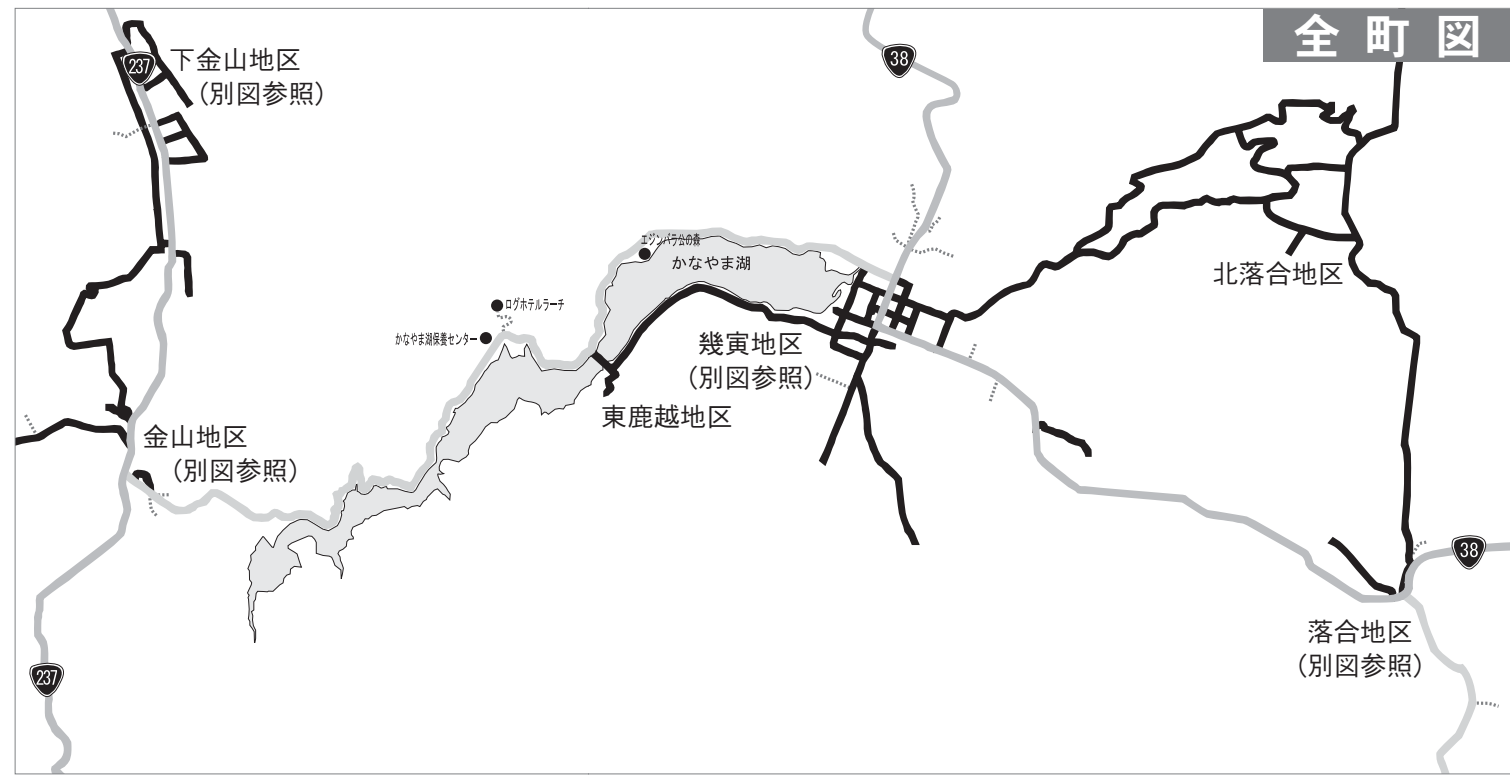

除雪作業の際には、車の路上駐車や物件の放置などが支障に
なりますので、作業が円滑に行えるよう皆様のご協力をお願い
します。
◎路上駐車は絶対にやめましょう
◎道路には物を置かないようにしましょう
◎道路脇での遊びは危険ですので絶対にやめましょう
◎排雪作業の際にはご協力をお願いします
◎道路に面した屋根には雪止めを設置しましょう
◎敷地内の雪は敷地内で処理するようにしましょう

○各地区担当業者		常時除雪路線
地区名	担当業者	常時除雪路線
北落合	(株)吉岡	常時除雪路線
落合	(株)吉岡	常時除雪路線
幾寅	南富サポート(有)	常時除雪路線
東鹿越	南富サポート(有)	常時除雪路線
金山	べんき屋	常時除雪路線
下金山	金山美塗	常時除雪路線

下金山地区

幾寅地区

落合地区

全町図

金山地区

路上駐車は やめましょう