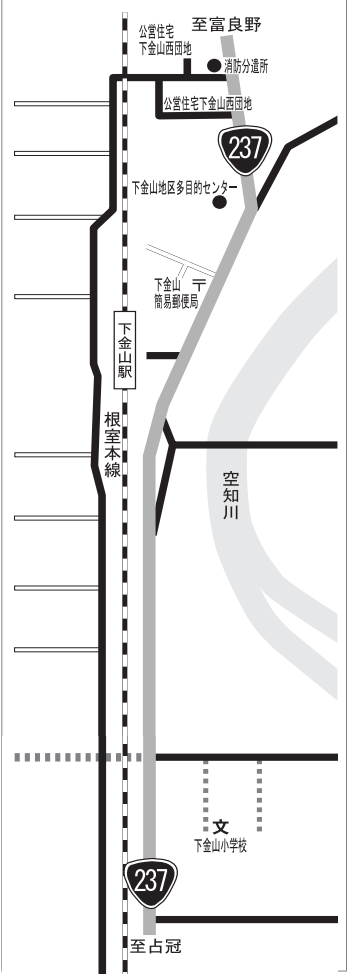

この冬を快適に過ごすために 除雪作業に皆様のご協力をお願いします

「この冬の道道・町道除雪路線」

●問い合わせ先 ● 建設課土木係 ☎52-2179

“冬将軍”の到来を前に、この冬の除雪計画ができました。
道道・町道における冬期交通網の確保については、地域のご要望に
応えるよう、今年度も主要路線の常時除雪を行うほか、他の路線
についても随時除雪を行う計画ではありますが、随時除雪路線は、常
時除雪路線の作業が確保されたあと作業を行いますので、積雪の程
度により、早急な路線確保ができない場合があります。また、事故防
止のため、除雪作業は夜間や視界不良の吹雪時などには行いません
ので、ご了承願います。

除雪作業の際には、車の路上駐車や物件の放置などが支障に
なりますので、作業が円滑に行えるよう皆様のご協力をお願い
します。
◎路上駐車は絶対にやめましょう
◎道路には物を置かないようにしましょう
◎道路脇での遊びは危険ですので絶対にやめましょう
◎排雪作業の際にはご協力をお願いします
◎道路に面した屋根には雪止めを設置しましょう
◎敷地内の雪は敷地内で処理するようにしましょう

○各地区担当業者		常時除雪路線
地区名	担当業者	常時除雪路線
北落合	(株)吉岡	常時除雪路線
落合	(株)吉岡	常時除雪路線
幾寅	南富サポート(有)	常時除雪路線
東鹿越	南富サポート(有)	常時除雪路線
金山	べんき屋	常時除雪路線
下金山	金山美塗	常時除雪路線

下金山地区

幾寅地区

落合地区

全町図

金山地区

路上駐車は やめましょう