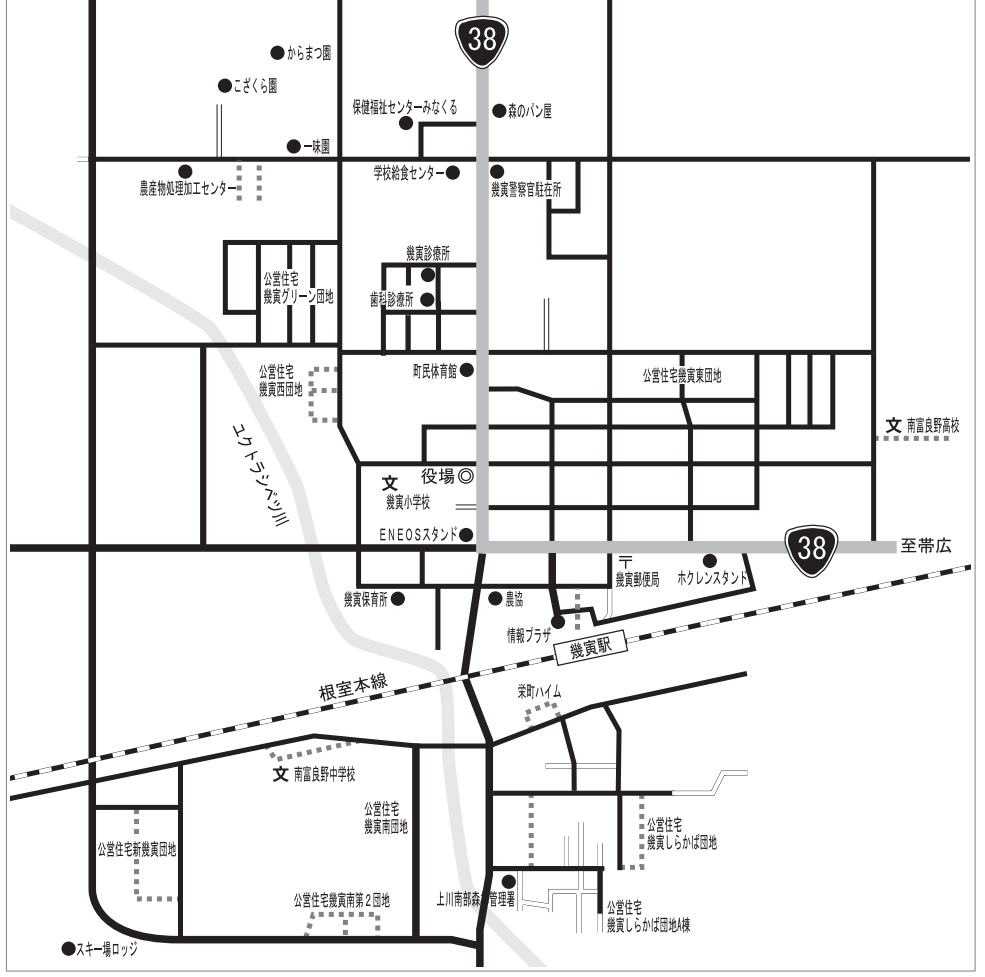

この冬を快適に過ごすために 除雪作業に皆様のご協力をお願いします

「この冬の道道・町道除雪路線」

●問い合わせ先 ● 建設課土木係 ☎52-2179

“冬将軍”の到来を前に、この冬の除雪計画ができました。
道道・町道における冬期交通網の確保については、地域のご要望に
応えるよう、今年度も主要路線の常時除雪を行うほか、他の路線
についても随時除雪を行う計画ではありますが、随時除雪路線は、常
時除雪路線の作業が確保されたあと作業を行いますので、積雪の程
度により、早急な路線確保ができない場合があります。また、事故防
止のため、除雪作業は夜間や視界不良の吹雪時などには行いません
ので、ご了承願います。

除雪作業の際には、車の路上駐車や物件の放置などが支障に
なりますので、作業が円滑に行えるよう皆様のご協力をお願い
します。
◎路上駐車は絶対にやめましょう
◎道路には物を置かないようにしましょう
◎道路脇での遊びは危険ですので絶対にやめましょう
◎排雪作業の際にはご協力をお願いします
◎道路に面した屋根には雪止めを設置しましょう
◎敷地内の雪は敷地内で処理するようにしましょう

○各地区担当業者		常時除雪路線
地区名	担当業者	常時除雪路線
北落合	(株)吉岡	常時除雪路線
落合	(株)吉岡	常時除雪路線
幾寅	南富サポート(有)	常時除雪路線
東鹿越	南富サポート(有)	常時除雪路線
金山	べんき屋	常時除雪路線
下金山	金山美塗	常時除雪路線

下金山地区

幾寅地区

落合地区

全町図

金山地区

路上駐車は やめましょう