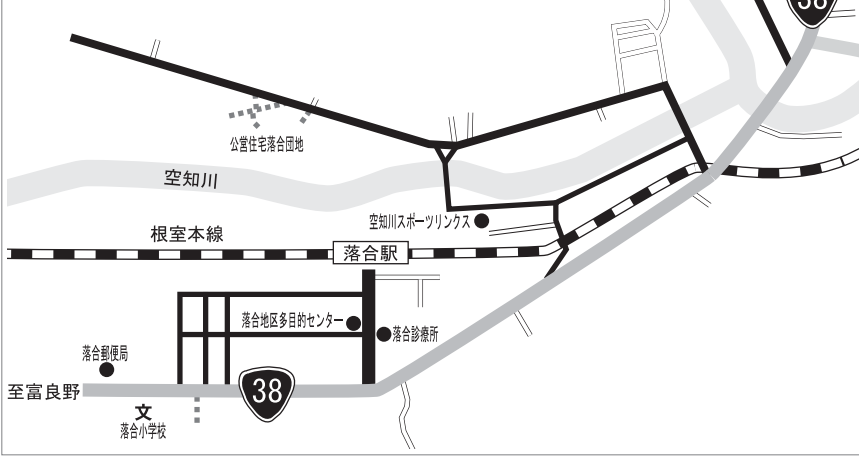

除雪作業の際には、車の路上駐車や物件の放置などが支障に
なりますので、作業が円滑に行えるよう皆様のご協力をお願い
します。
◎路上駐車は絶対にやめましょう
◎道路には物を置かないようにしましょう
◎道路脇での遊びは危険ですので絶対にやめましょう
◎排雪作業の際にはご協力をお願いします
◎道路に面した屋根には雪止めを設置しましょう
◎敷地内の雪は敷地内で処理するようにしましょう

○各地区担当業者		常時除雪路線
地区名	担当業者	常時除雪路線
北落合	(株)吉岡	常時除雪路線
落合	(株)吉岡	常時除雪路線
幾寅	南富サポート(有)	常時除雪路線
東鹿越	南富サポート(有)	常時除雪路線
金山	べんき屋	常時除雪路線
下金山	金山美塗	常時除雪路線

下金山地区

幾寅地区

落合地区

全町図

金山地区

路上駐車は やめましょう