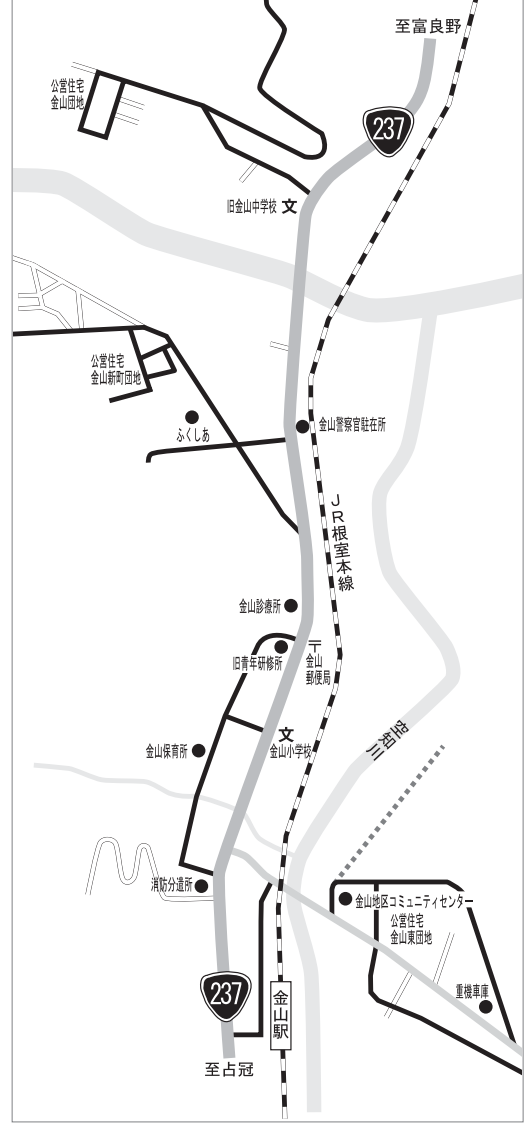

除雪作業の際には、車の路上駐車や物件の放置などが支障に
なりますので、作業が円滑に行えるよう皆様のご協力をお願い
します。
◎路上駐車は絶対にやめましょう
◎道路には物を置かないようにしましょう
◎道路脇での遊びは危険ですので絶対にやめましょう
◎排雪作業の際にはご協力をお願いします
◎道路に面した屋根には雪止めを設置しましょう
◎敷地内の雪は敷地内で処理するようにしましょう

○各地区担当業者		常時除雪路線
地区名	担当業者	常時除雪路線
北落合	(株)吉岡	常時除雪路線
落合	(株)吉岡	常時除雪路線
幾寅	南富サポート(有)	常時除雪路線
東鹿越	南富サポート(有)	常時除雪路線
金山	べんき屋	常時除雪路線
下金山	金山美塗	常時除雪路線

下金山地区

幾寅地区

落合地区

全町図

金山地区

路上駐車は やめましょう