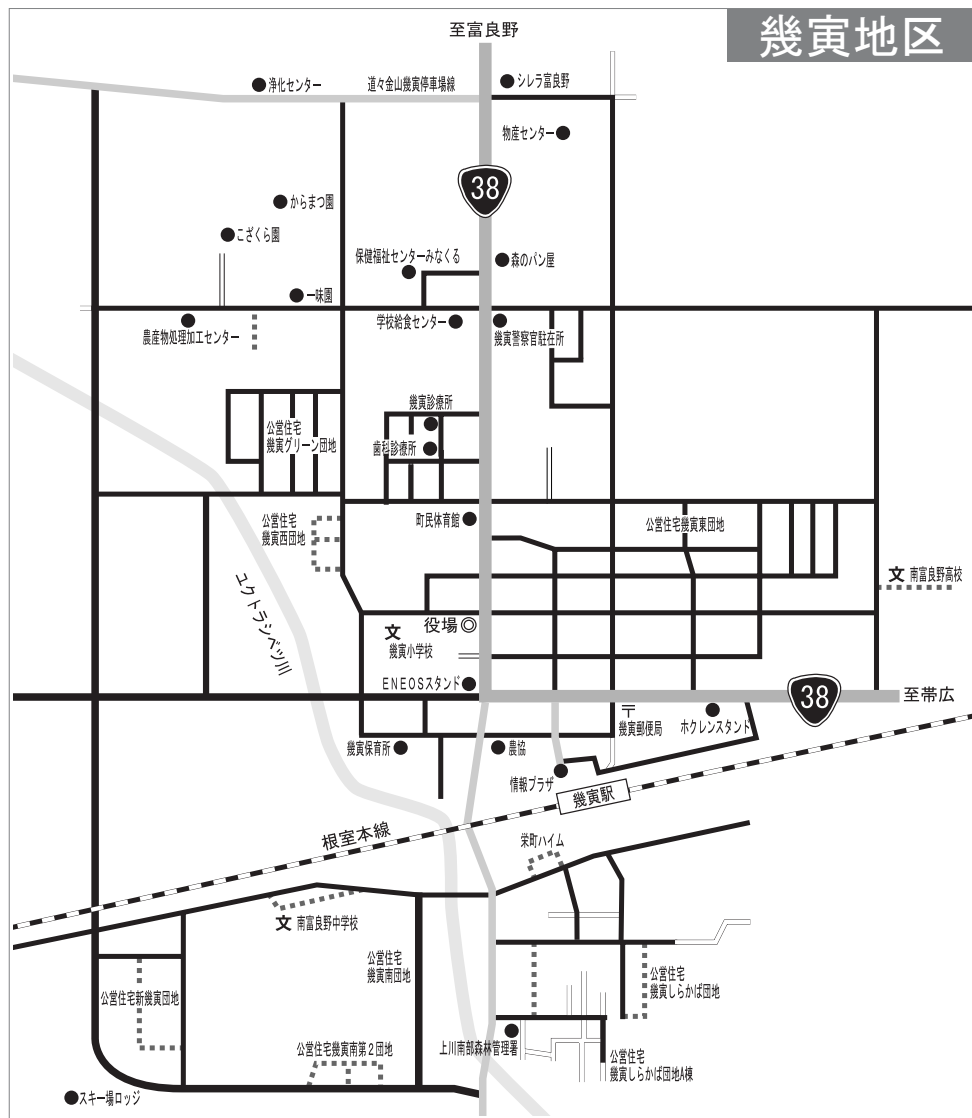

まちの話題・出来事 (功労者表彰)

まちの話題・出来事 (施設見学会・敬老会)

まちの話題・出来事 (まちの除雪)

まちの話題・出来事 (学校の話題)

カメラレポート

発信@みなくる

子育て支援センター だより

この冬を快適に過ごすために 除雪作業に皆さんのご協力をお願いします

「この冬の町道除雪路線」

●問い合わせ先● 建設課土木係 ☎52-2179

本格的な“冬将軍”の到来を前に、この冬の除雪計画ができました。町道における冬期交通網の確保については、地域のご要望に応えるよう、今年度も主要町道の常時除雪を行うほか、他の町道についても随時除雪を行う計画ですが、随時除雪路線の除雪は、常時除雪路線の作業に余裕ができた時に限られますので、積雪の程度により、早急な路線確保ができない場合があります。また、事故防止のため、除雪作業は夜間や視界不良の吹雪時などには行いませんので、ご了承願います。

	常時除雪路線
	随時除雪路線
	国 道
	道 道

除雪作業の際には、車の路上駐車や物件の放置などが支障になりますので、作業が円滑に行えるよう皆さんのご協力をお願いします。

- ◎路上駐車は絶対にやめましょう
- ◎道路には物を置かないようにしましょう
- ◎道路脇での遊びは危険ですので絶対にやめましょう
- ◎排雪作業の際にはご協力をお願いします
- ◎道路に面した屋根には雪止めを設置しましょう
- ◎敷地内の雪は敷地内で処理するようにしましょう