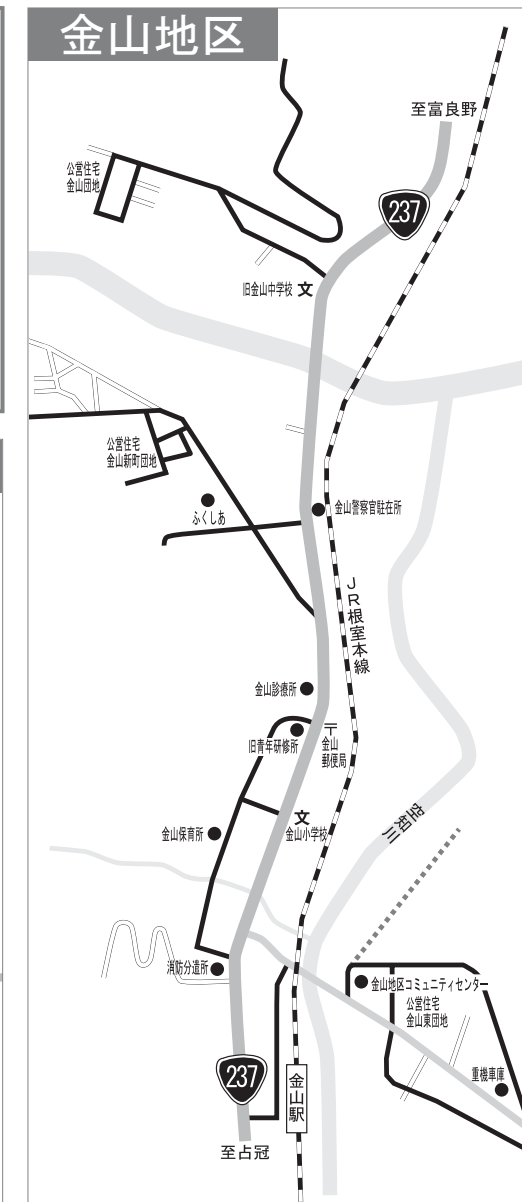

まちの話題・出来事 (功労者表彰)

まちの話題・出来事 (施設見学会・敬老会)

まちの話題・出来事 (まちの除雪)

まちの話題・出来事 (学校の話題)

カメラレポート

発信@みなくる

子育て支援センター だより

この冬を快適に過ごすために 除雪作業に皆さんのご協力をお願いします

「この冬の町道除雪路線」

●問い合わせ先● 建設課土木係 ☎52-2179

本格的な“冬将軍”の到来を前に、この冬の除雪計画ができました。町道における冬期交通網の確保については、地域のご要望に応えるよう、今年度も主要町道の常時除雪を行うほか、他の町道についても随時除雪を行う計画ですが、随時除雪路線の除雪は、常時除雪路線の作業に余裕ができた時に限られますので、積雪の程度により、早急な路線確保ができない場合があります。また、事故防止のため、除雪作業は夜間や視界不良の吹雪時などには行いませんので、ご了承願います。

	常時除雪路線
	随時除雪路線
	国 道
	道 道

除雪作業の際には、車の路上駐車や物件の放置などが支障になりますので、作業が円滑に行えるよう皆さんのご協力をお願いします。

- ◎路上駐車は絶対にやめましょう
- ◎道路には物を置かないようにしましょう
- ◎道路脇での遊びは危険ですので絶対にやめましょう
- ◎排雪作業の際にはご協力をお願いします
- ◎道路に面した屋根には雪止めを設置しましょう
- ◎敷地内の雪は敷地内で処理するようにしましょう