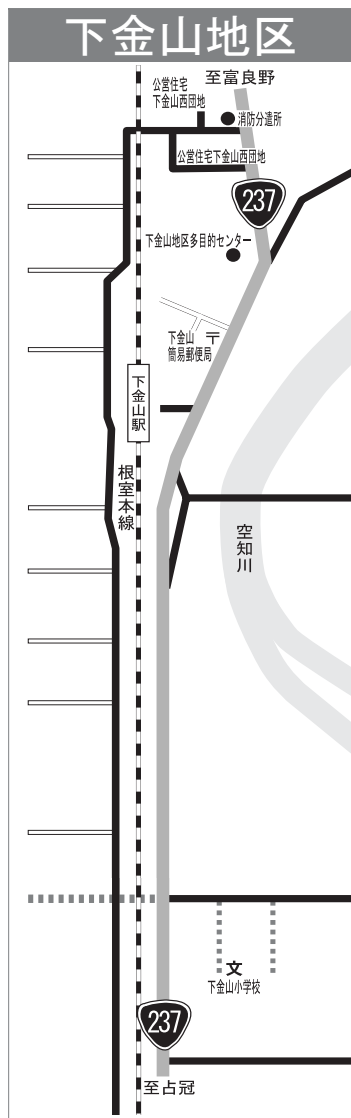

まちの話題・出来事 (功労者表彰)

まちの話題・出来事 (施設見学会・敬老会)

まちの話題・出来事 (まちの除雪)

まちの話題・出来事 (学校の話題)

カメラレポート

発信@みなくる

子育て支援センター だより

この冬を快適に過ごすために 除雪作業に皆さんのご協力をお願いします

「この冬の町道除雪路線」

●問い合わせ先● 建設課土木係 ☎52-2179

本格的な“冬将軍”の到来を前に、この冬の除雪計画ができました。町道における冬期交通網の確保については、地域のご要望に応えるよう、今年度も主要町道の常時除雪を行うほか、他の町道についても随時除雪を行う計画ですが、随時除雪路線の除雪は、常時除雪路線の作業に余裕ができた時に限られますので、積雪の程度により、早急な路線確保ができない場合があります。また、事故防止のため、除雪作業は夜間や視界不良の吹雪時などには行いませんので、ご了承願います。