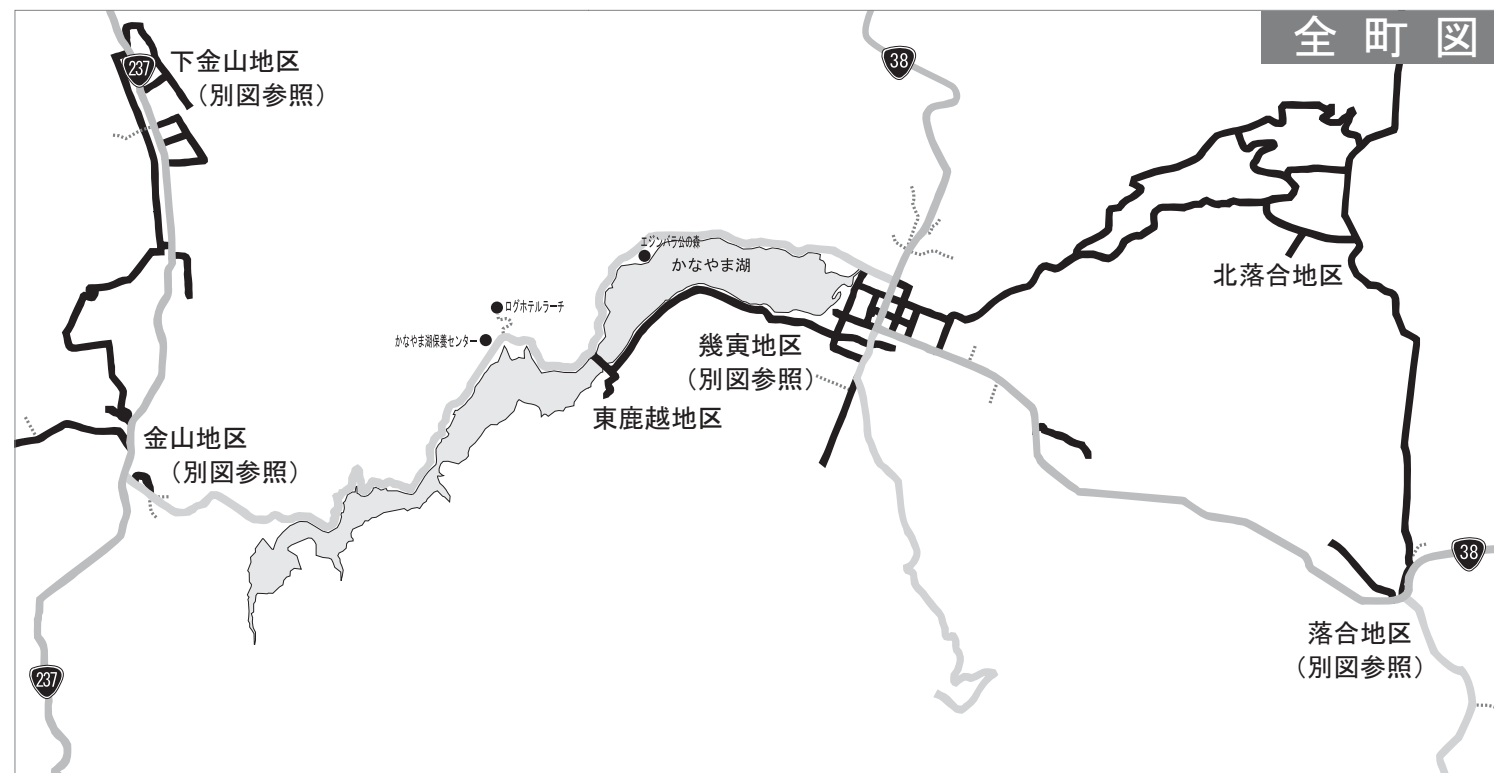

まちの話題・出来事 (功労者表彰)

まちの話題・出来事 (施設見学会・敬老会)

まちの話題・出来事 (まちの除雪)

まちの話題・出来事 (学校の話題)

カメラレポート

発信@みなくる

子育て支援センター だより

この冬を快適に過ごすために 除雪作業に皆さんのご協力をお願いします

「この冬の町道除雪路線」

●問い合わせ先● 建設課土木係 ☎52-2179

本格的な“冬将軍”の到来を前に、この冬の除雪計画ができました。町道における冬期交通網の確保については、地域のご要望に応えるよう、今年度も主要町道の常時除雪を行うほか、他の町道についても随時除雪を行う計画ですが、随時除雪路線の除雪は、常時除雪路線の作業に余裕ができた時に限られますので、積雪の程度により、早急な路線確保ができない場合があります。また、事故防止のため、除雪作業は夜間や視界不良の吹雪時などには行いませんので、ご了承願います。

	常時除雪路線
	随時除雪路線
	国 道
	道 道

除雪作業の際には、車の路上駐車や物件の放置などが支障になりますので、作業が円滑に行えるよう皆さんのご協力をお願いします。

- ◎路上駐車は絶対にやめましょう
- ◎道路には物を置かないようにしましょう
- ◎道路脇での遊びは危険ですので絶対にやめましょう
- ◎排雪作業の際にはご協力をお願いします
- ◎道路に面した屋根には雪止めを設置しましょう
- ◎敷地内の雪は敷地内で処理するようにしましょう