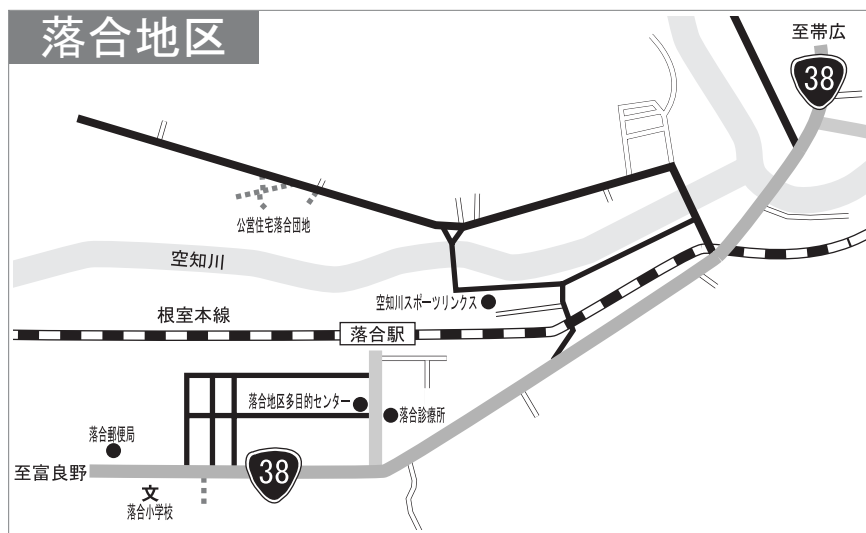

まちの話題・出来事 (功労者表彰)

まちの話題・出来事 (施設見学会・敬老会)

まちの話題・出来事 (まちの除雪)

まちの話題・出来事 (学校の話題)

カメラレポート

発信@みなくる

子育て支援センター だより

この冬を快適に過ごすために 除雪作業に皆さんのご協力をお願いします

「この冬の町道除雪路線」

●問い合わせ先● 建設課土木係 ☎52-2179

本格的な“冬将軍”の到来を前に、この冬の除雪計画ができました。町道における冬期交通網の確保については、地域のご要望に応えるよう、今年度も主要町道の常時除雪を行うほか、他の町道についても随時除雪を行う計画ですが、随時除雪路線の除雪は、常時除雪路線の作業に余裕ができた時に限られますので、積雪の程度により、早急な路線確保ができない場合があります。また、事故防止のため、除雪作業は夜間や視界不良の吹雪時などには行いませんので、ご了承願います。

	常時除雪路線
	随時除雪路線
	国 道
	道 道

除雪作業の際には、車の路上駐車や物件の放置などが支障になりますので、作業が円滑に行えるよう皆さんのご協力をお願いします。

- ◎路上駐車は絶対にやめましょう
- ◎道路には物を置かないようにしましょう
- ◎道路脇での遊びは危険ですので絶対にやめましょう
- ◎排雪作業の際にはご協力をお願いします
- ◎道路に面した屋根には雪止めを設置しましょう
- ◎敷地内の雪は敷地内で処理するようにしましょう